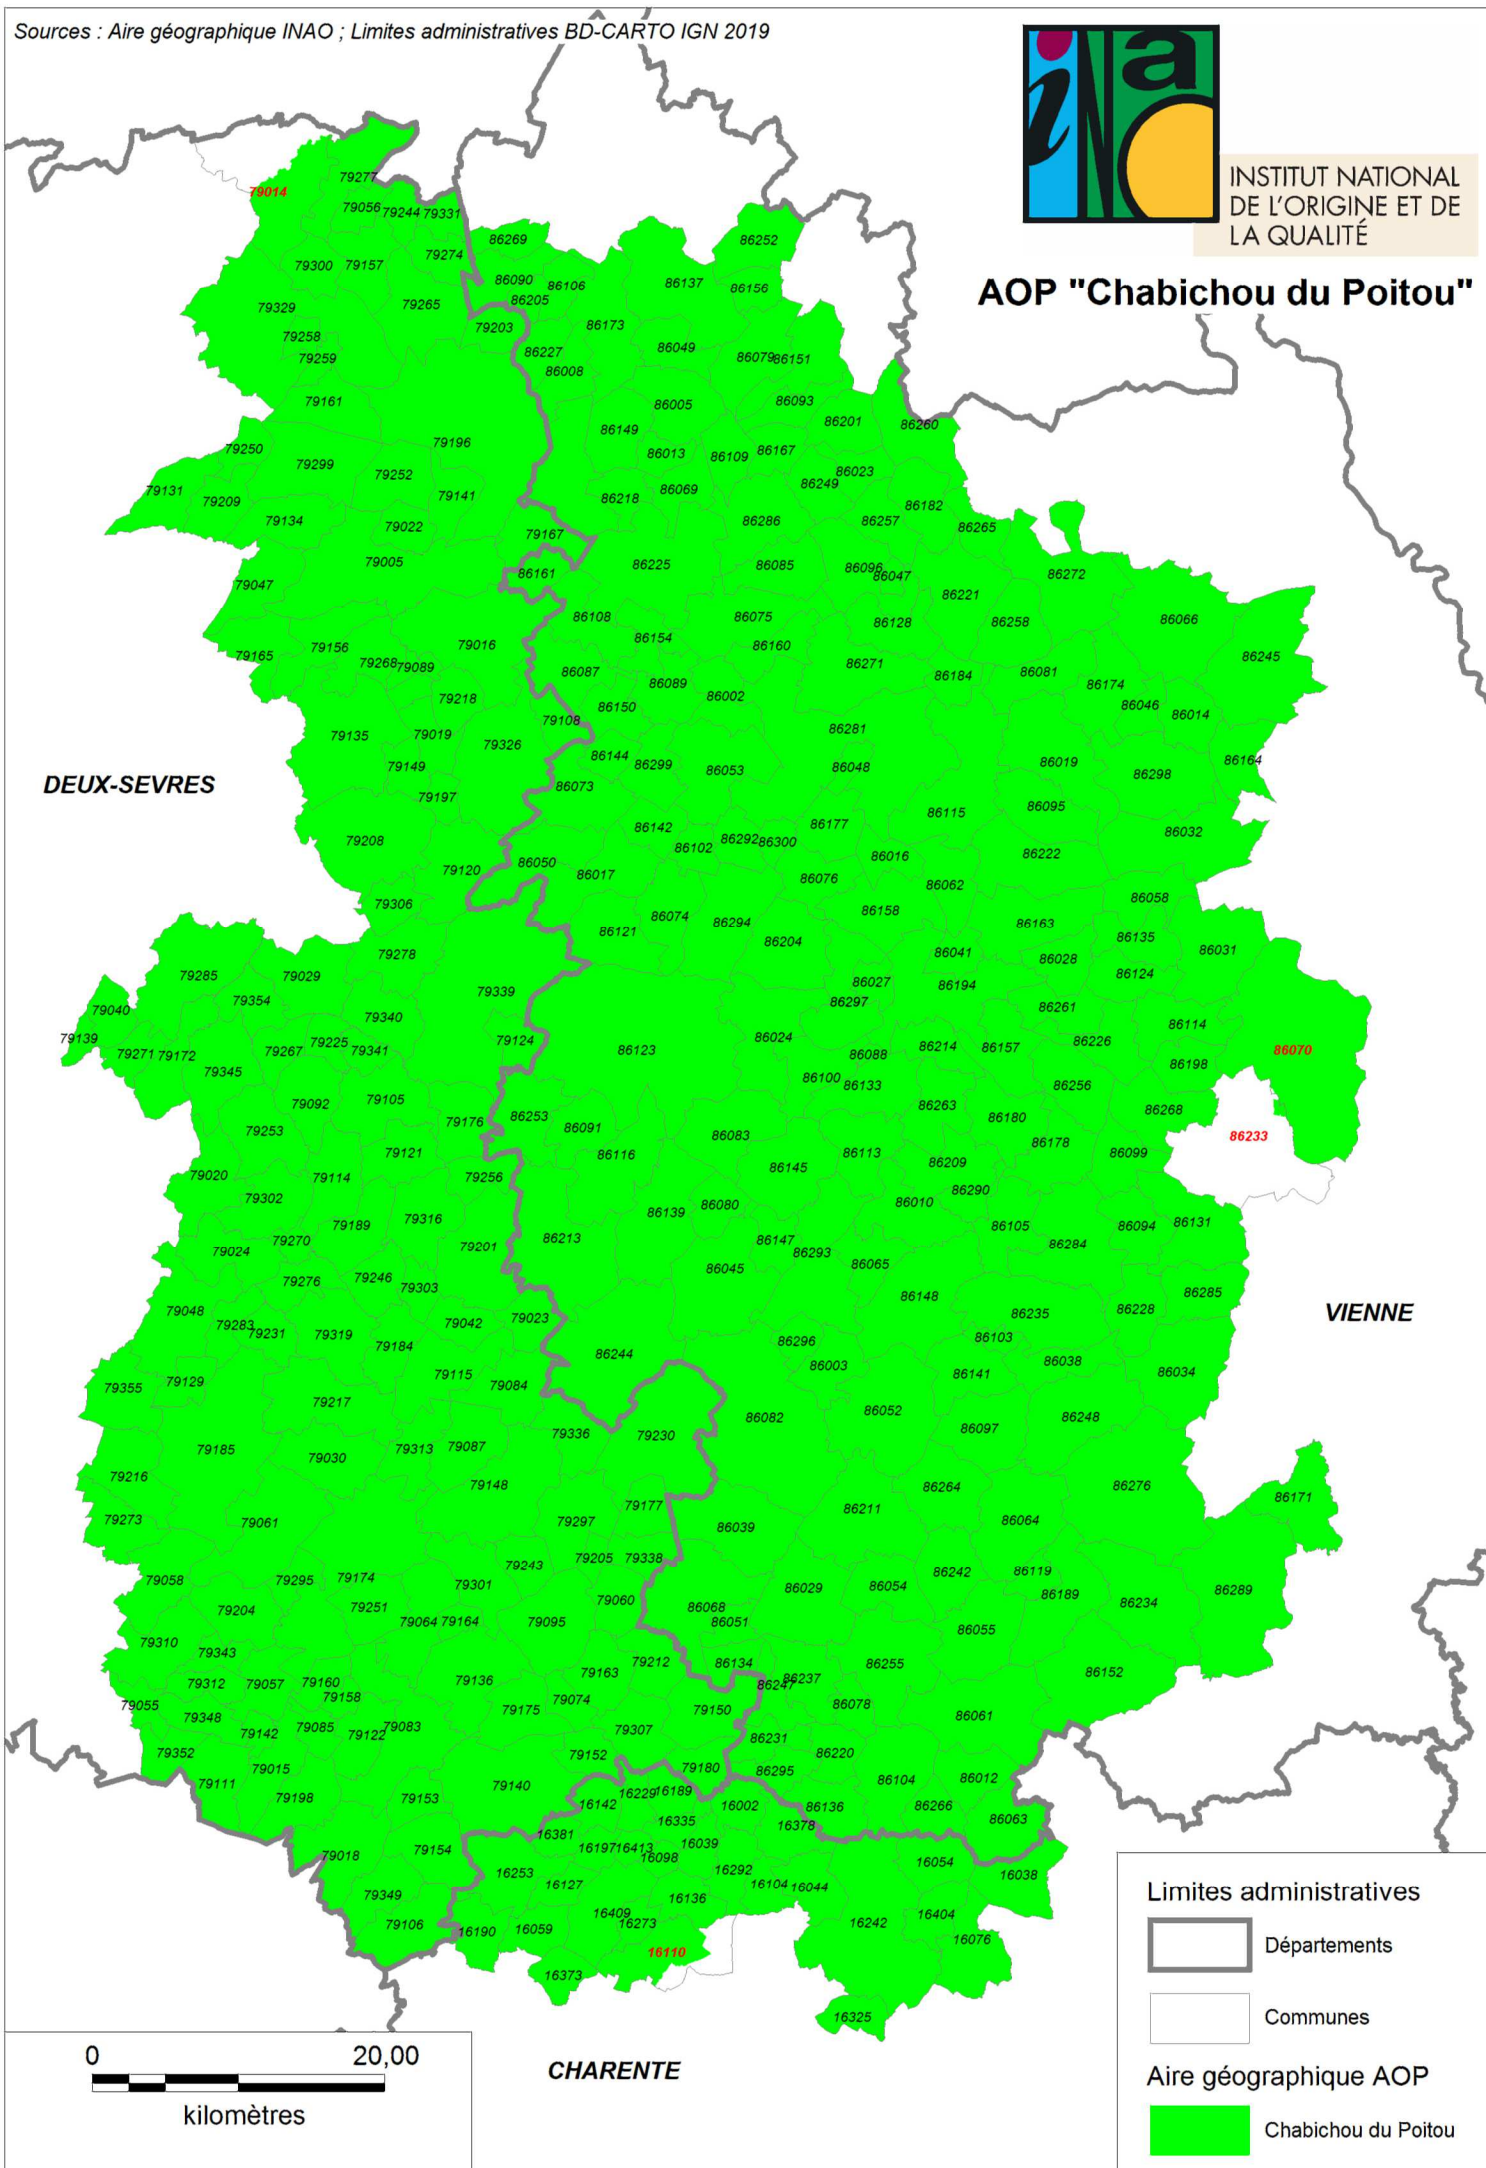

INSTITUT NATIONAL
DE L'ORIGINE ET DE
LA QUALITÉ

AOP "Chabichou du Poitou"

DEUX-SEVRES

VIENNE

CHARENTE

Limites administratives

Départements

Communes

Aire géographique AOP

Chabichou du Poitou